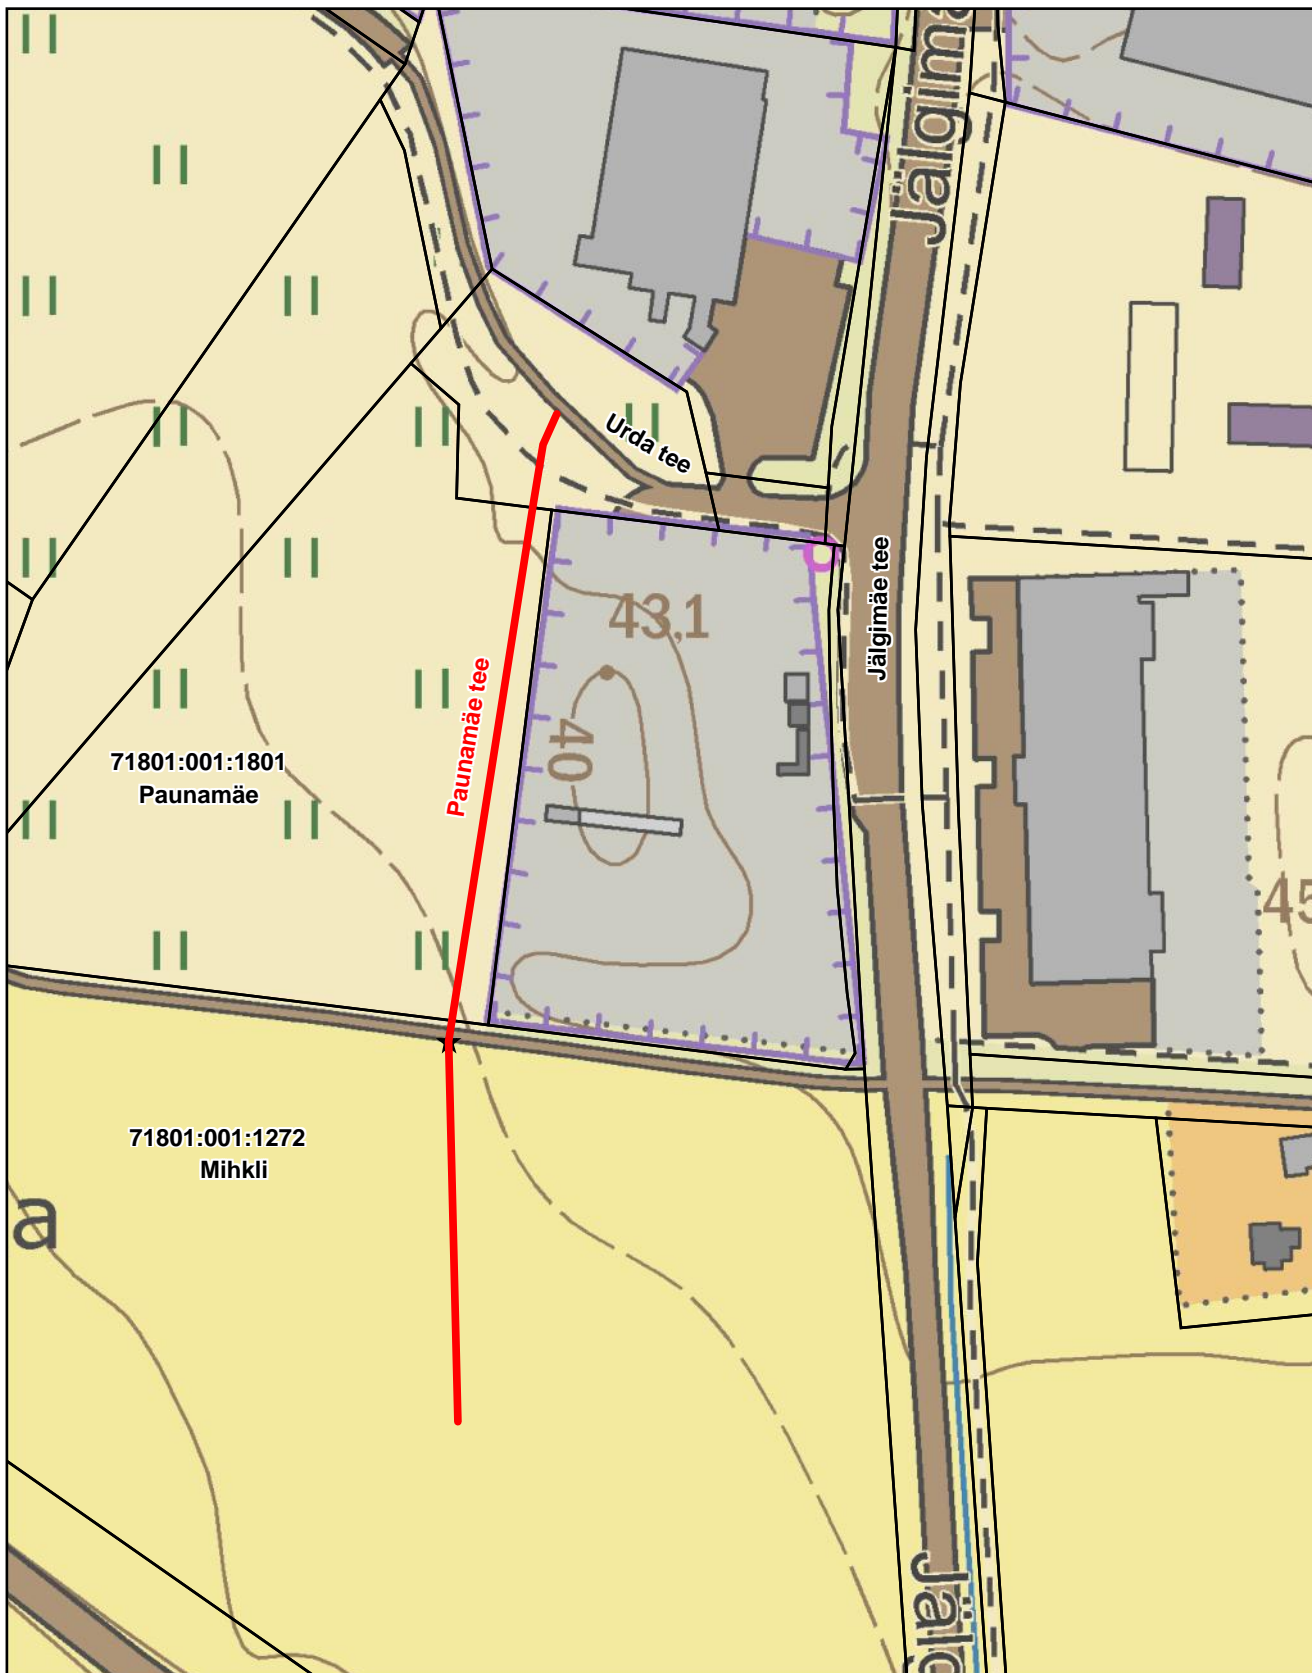

Harju maakond, Saku vald, Jälgimäe küla,

Paunamäe tee

Asendiplaan

1:2000

— Paunamäe tee

/allkirjastatud digitaalselt/
Siiri Raagmets
Vallasekretär