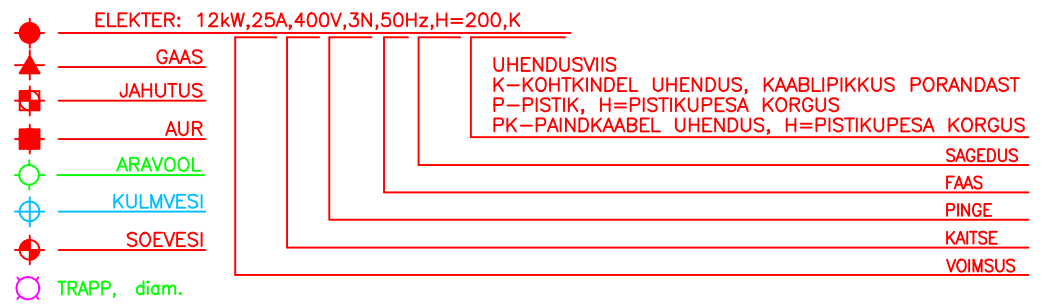

Spetsifikatsioon

1	Köök		
1	Eelpesudušš TM3050, lauakinnitus, nuppudega segisti		1
2	Eelpesulaud Metos 2		1
3	Nõudepesumasin MM Aqua 50 400V3N~		1
4	Alus Metos WD4 nõudepesumasinale		1
5	Põrandariiu 1800x500x1800		1
6	Kätepesuvalamu Metos Näsi		1
6.1	Seinariiu 1300x300x1400		1
6	Töölaud Metos Classic 800 1300x650x900		1
7	Valamu 400*400*200 mm		1
7	Jäätmekäru WAB-60 Nordien		1
8	Juurviljatükeldaja Metos RG - 100		1
9	Töölaud Metos Classic 800 1200x650x900		1
9.1	Valamu 400*400*200 mm		1
9.1	Seinariiu 2000x300x1400		1
10	Töölaud Metos Classic 800 2200x800x900		1
10.1	Seinariiu 1800x300x1400		1
11	Universaalajam Metos Karhu 5 Teddy		1
12	Külmkapp Metos More GNC 740L L1 rst		2
13	Sügavkülmkapp Metos More GN 740R L1 rst		1
13	Töölaud Metos Classic 800 600x800x900		1
14	Kombiahi CKES T07B Gastrosteam		1
14	Alus Rational RS-14 MSCC/MCM		1
15.1	Lauariiu 2000x300x1400		1
15	Külmsahtlitega töölaud Proff NT-1200-GN4		1
16	Soojakapp neutraaltasapinnaga Metos Proff2 NTW-800		1
17	Soojalamp		1
18	Põrandariiu 2000x500x2000		1
19	Baarikülmik Metos Profitbar SC-185 S		2
20	Täisautomaatne kohvimasin MCup Breakfast 230V1~		1
21	Blender Hamilton Beach Tango HBH450 230V1~		1
22	Kassa		1
23	Sügavkülmkapp umbuksega Midi BD-121		1
24	Külmvitriin Metos CD 800-3		1
25	Mikrolaineahi RSC511DS 230V1~		1
26	Vorstigrill Metos HD2 240V1~		1

MOODISTATUD KOHT NAITAB SEADMEL ASETSEVAT UHENDUSKOHTA

JOONISEL OLEVATE VENTILATSIOONI KOHTARATOMBEID, PORANDATRAPPE ja -RESTE
 PUUDUTAVAD ANDMED ON TAPSUSTATAVAD ja KONTROLLITAVAD ERIALA
 ASJATUNDJATE POOLT