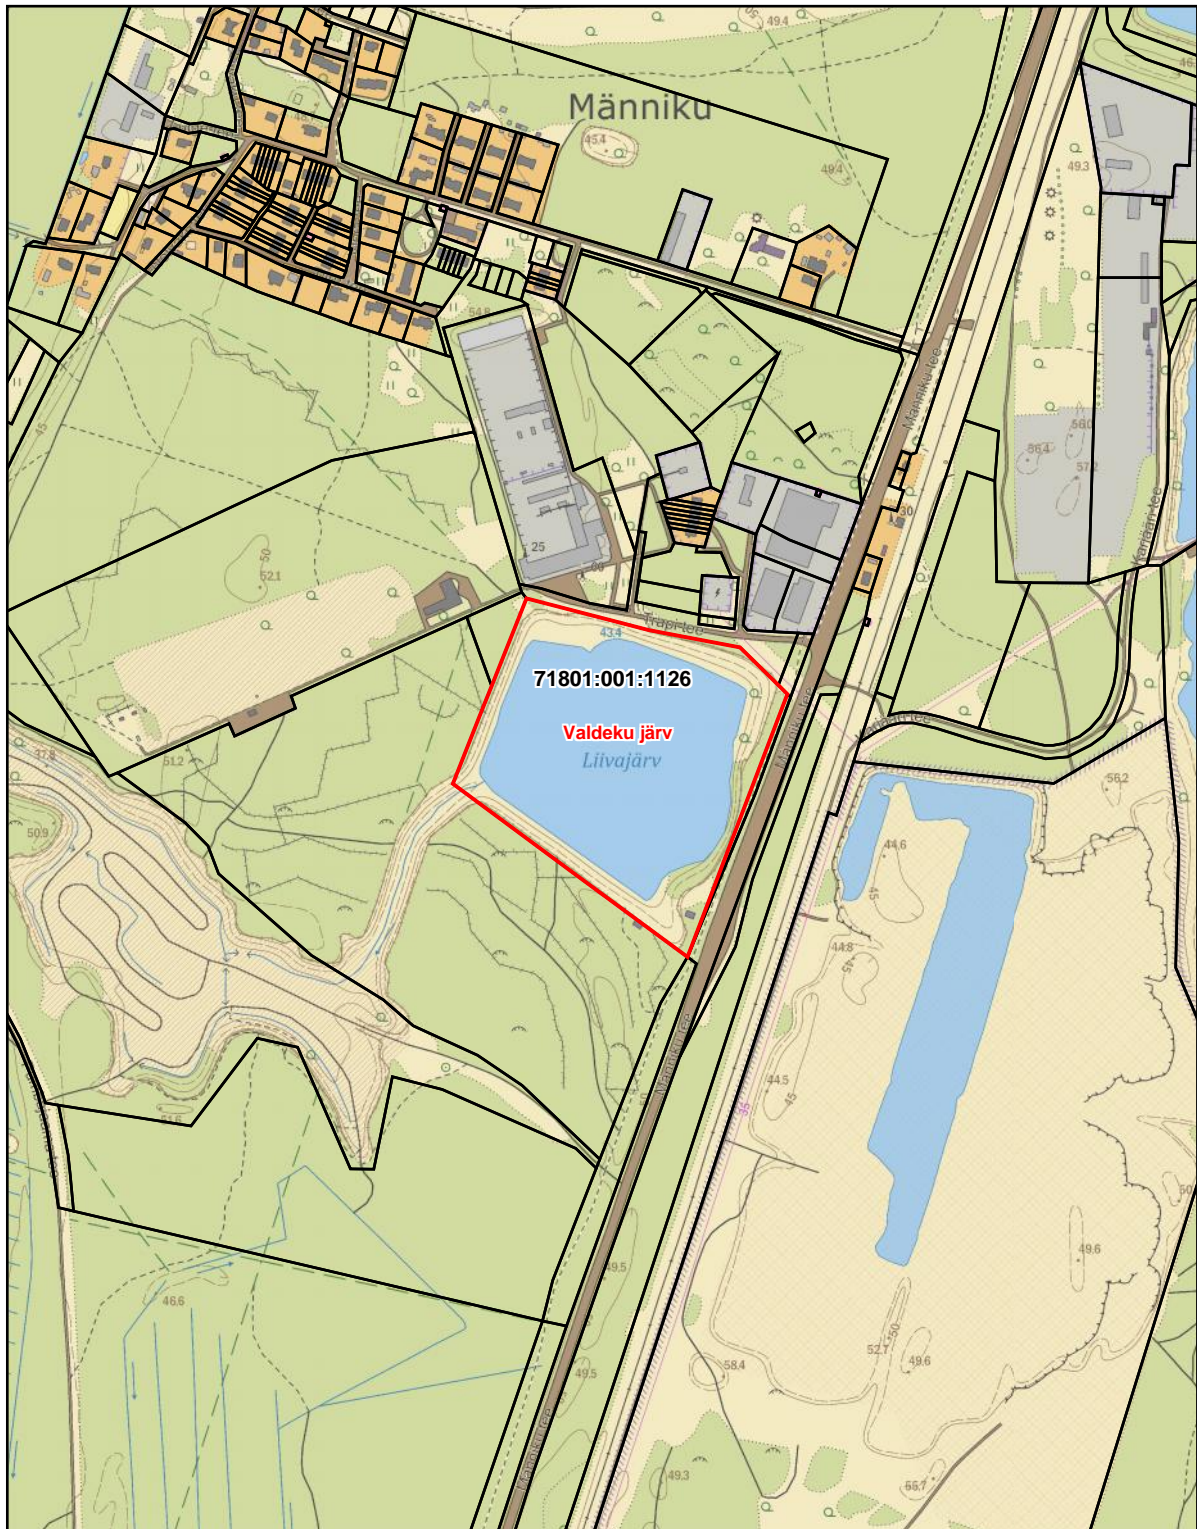

Harju maakond, Saku vald, Männiku küla

Valdeku järv

Asendiplaan

1:10000

/allkirjastatud digitaalselt/

Siiri Raagmets  
Vallasekretär