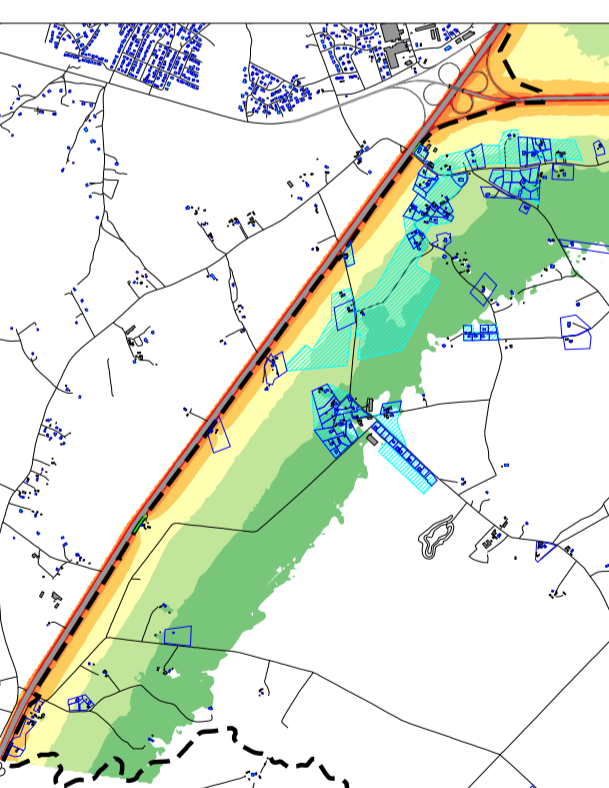

Saku valla välisõhu mürakaart
1.2 Liiklus- ja raudteemüra öösel (L_n)

L_n , dB(A)

Tallinn-Pärnu-Ikla maantee KM 18,5 - 23,5

- Omavalitsusüksuse piir
- Elu- või ühiskondlik hoone
- Tootmis-, äri- või kõrvalhoone
- Elamumaa katastriüksused
- Elamumaa (Üldpl. 2021 nov)
- Müratõkkesein

Mõõtkava 1:50000