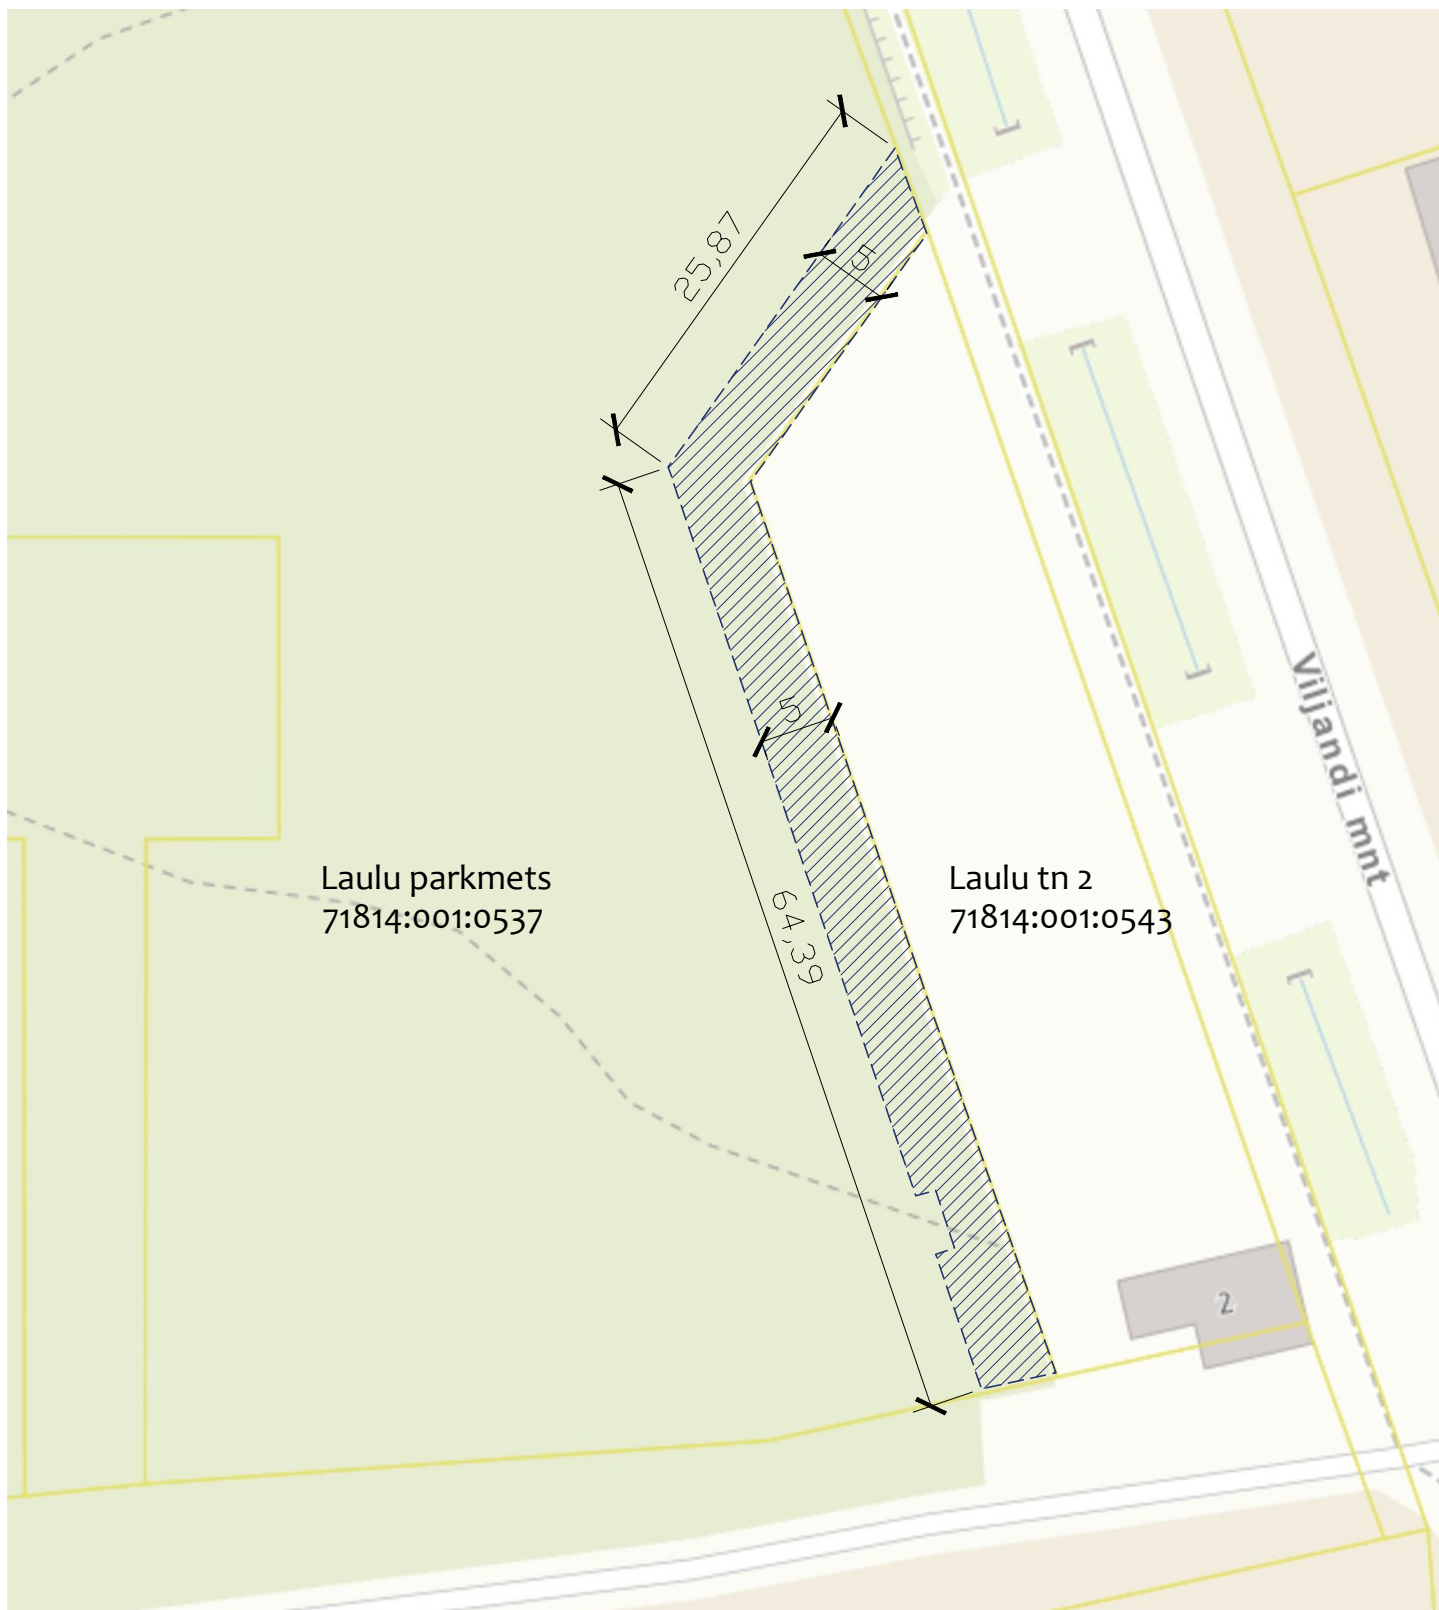

KASTUSVALDUSE ALA PLAAN

Lisa
Saku vallavolikogu 15.09.2022 otsus nr

TINGMÄRGID:

KASUTUSVALDUSE ALA, SUURUS ca 421 m²