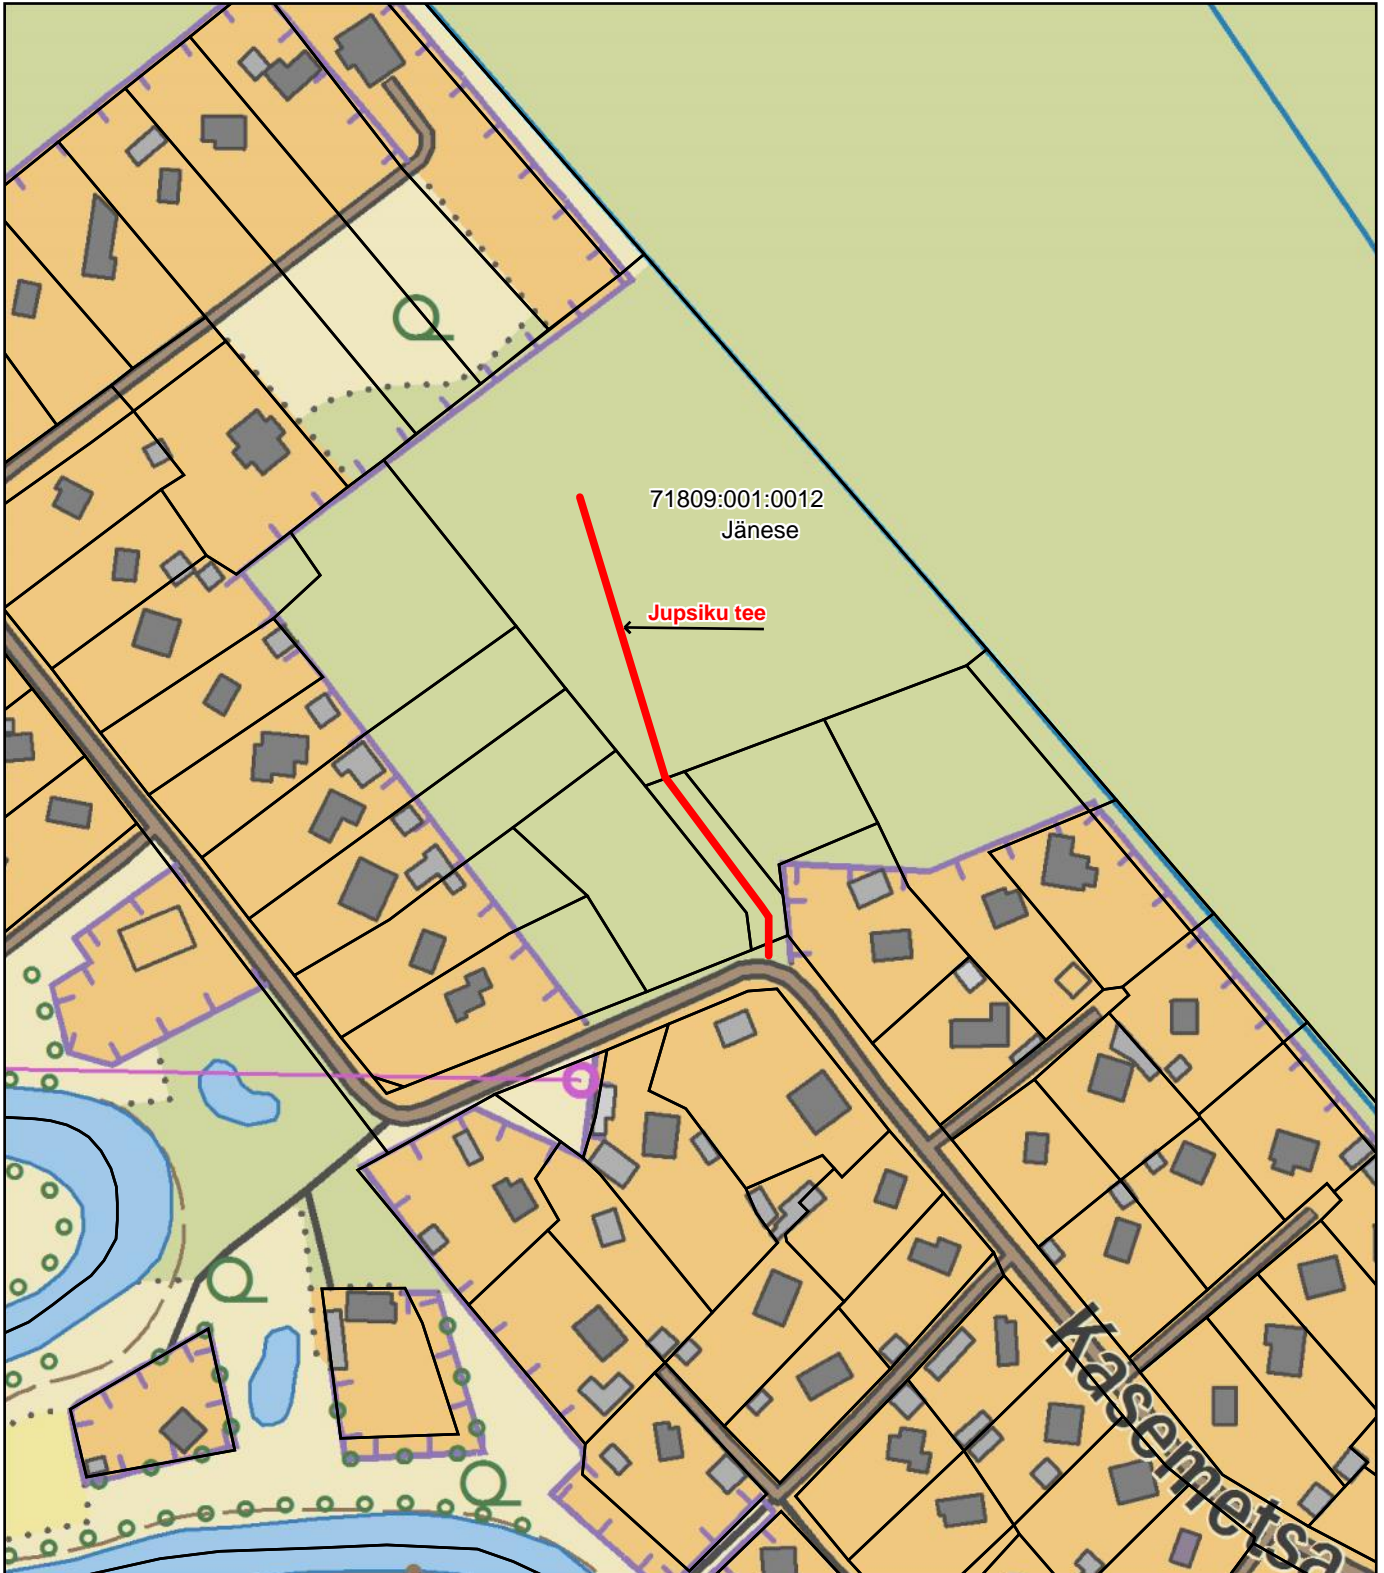

Harju maakond, Saku vald, Metsanurme küla

Jupsiku tee
Asendiplaan

1:2000

Siiri Raagmets
Vallasekretär