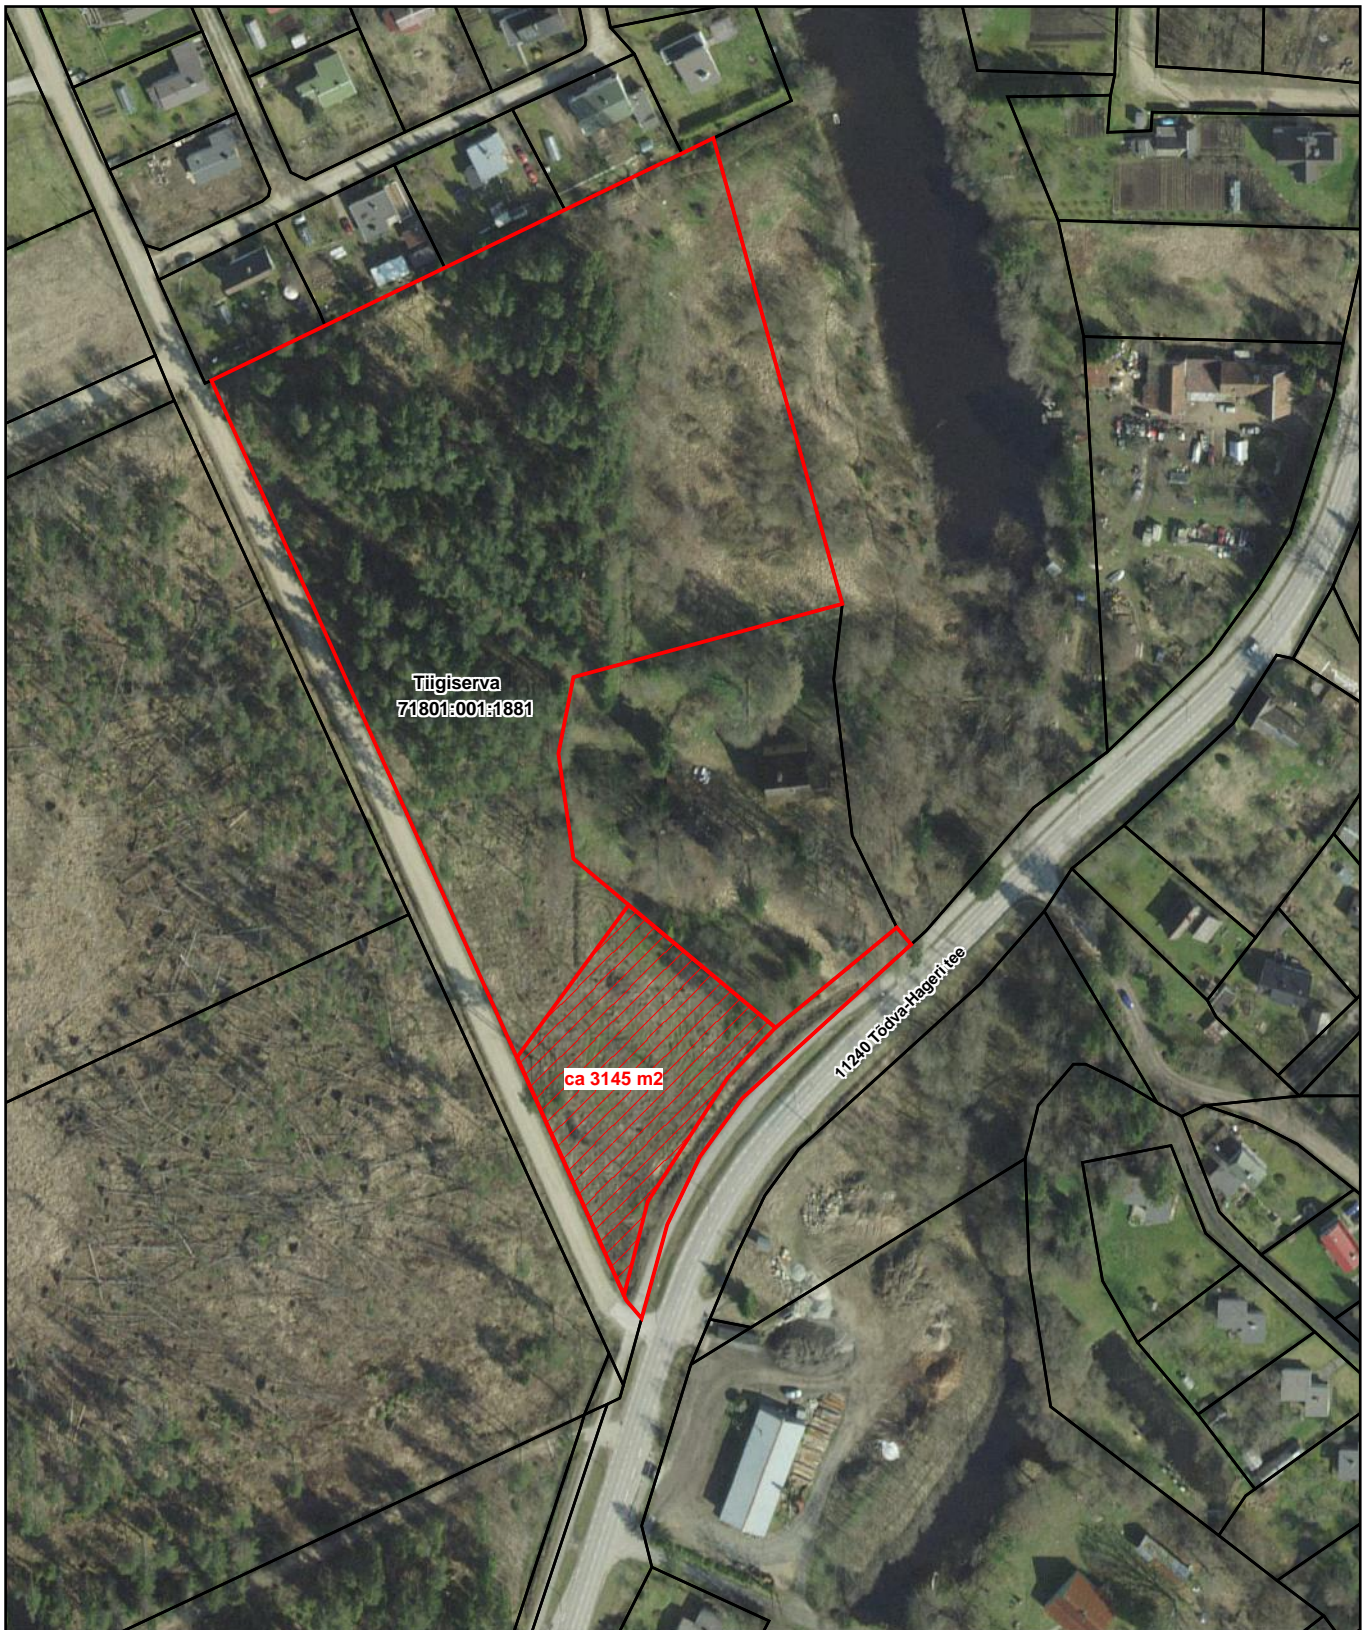

Asukoht: Saku vald, Roobuka küla, Tiigiserva

Jagamise asendiplaan

1:2000

võrandatav maa-ala ligikaudse suurusega 3145 m²

Tiigiserva katastriüksuse piir