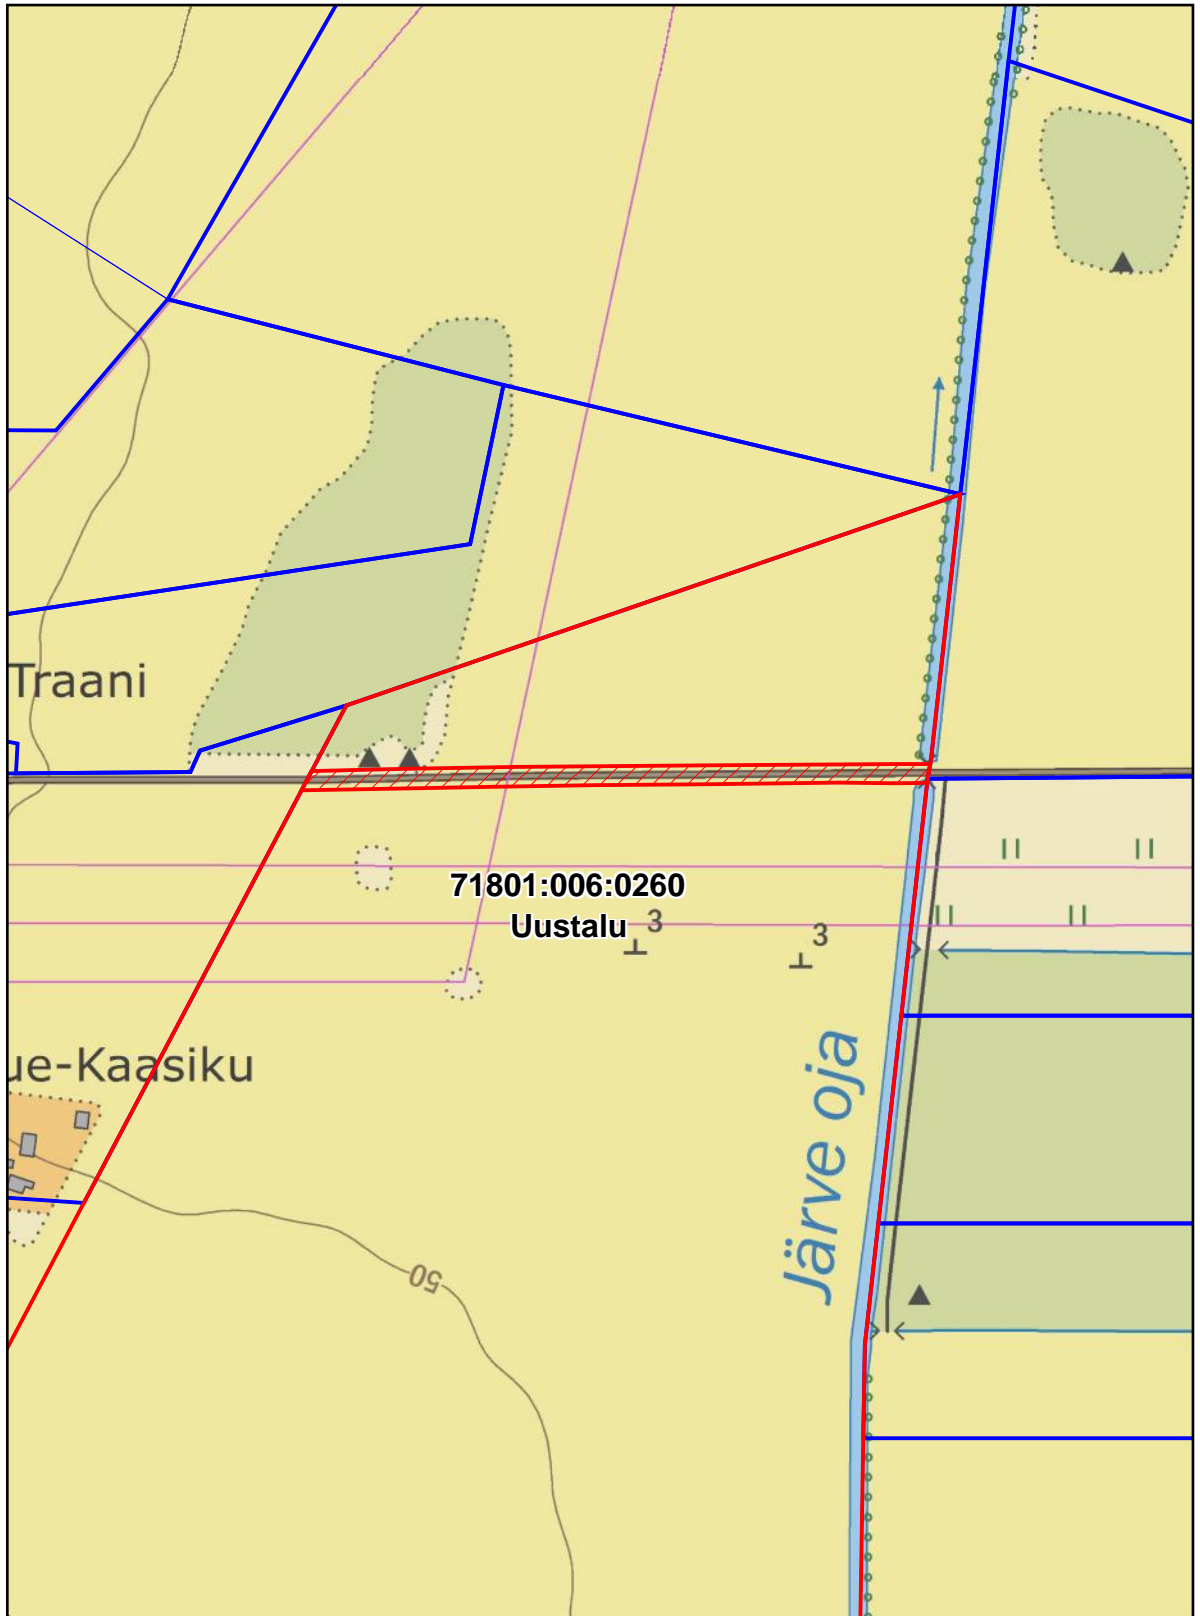

Kirdalu külas Uustalu katastriüksusest
võõrandatava maa-ala plaan

Võõrandatava maa-ala ligikaudne suurus 3300 m²

1:4000

võõrandatav maa-ala

Uustalu katastriüksuse piir

olemasolevate katastriüksuste piirid