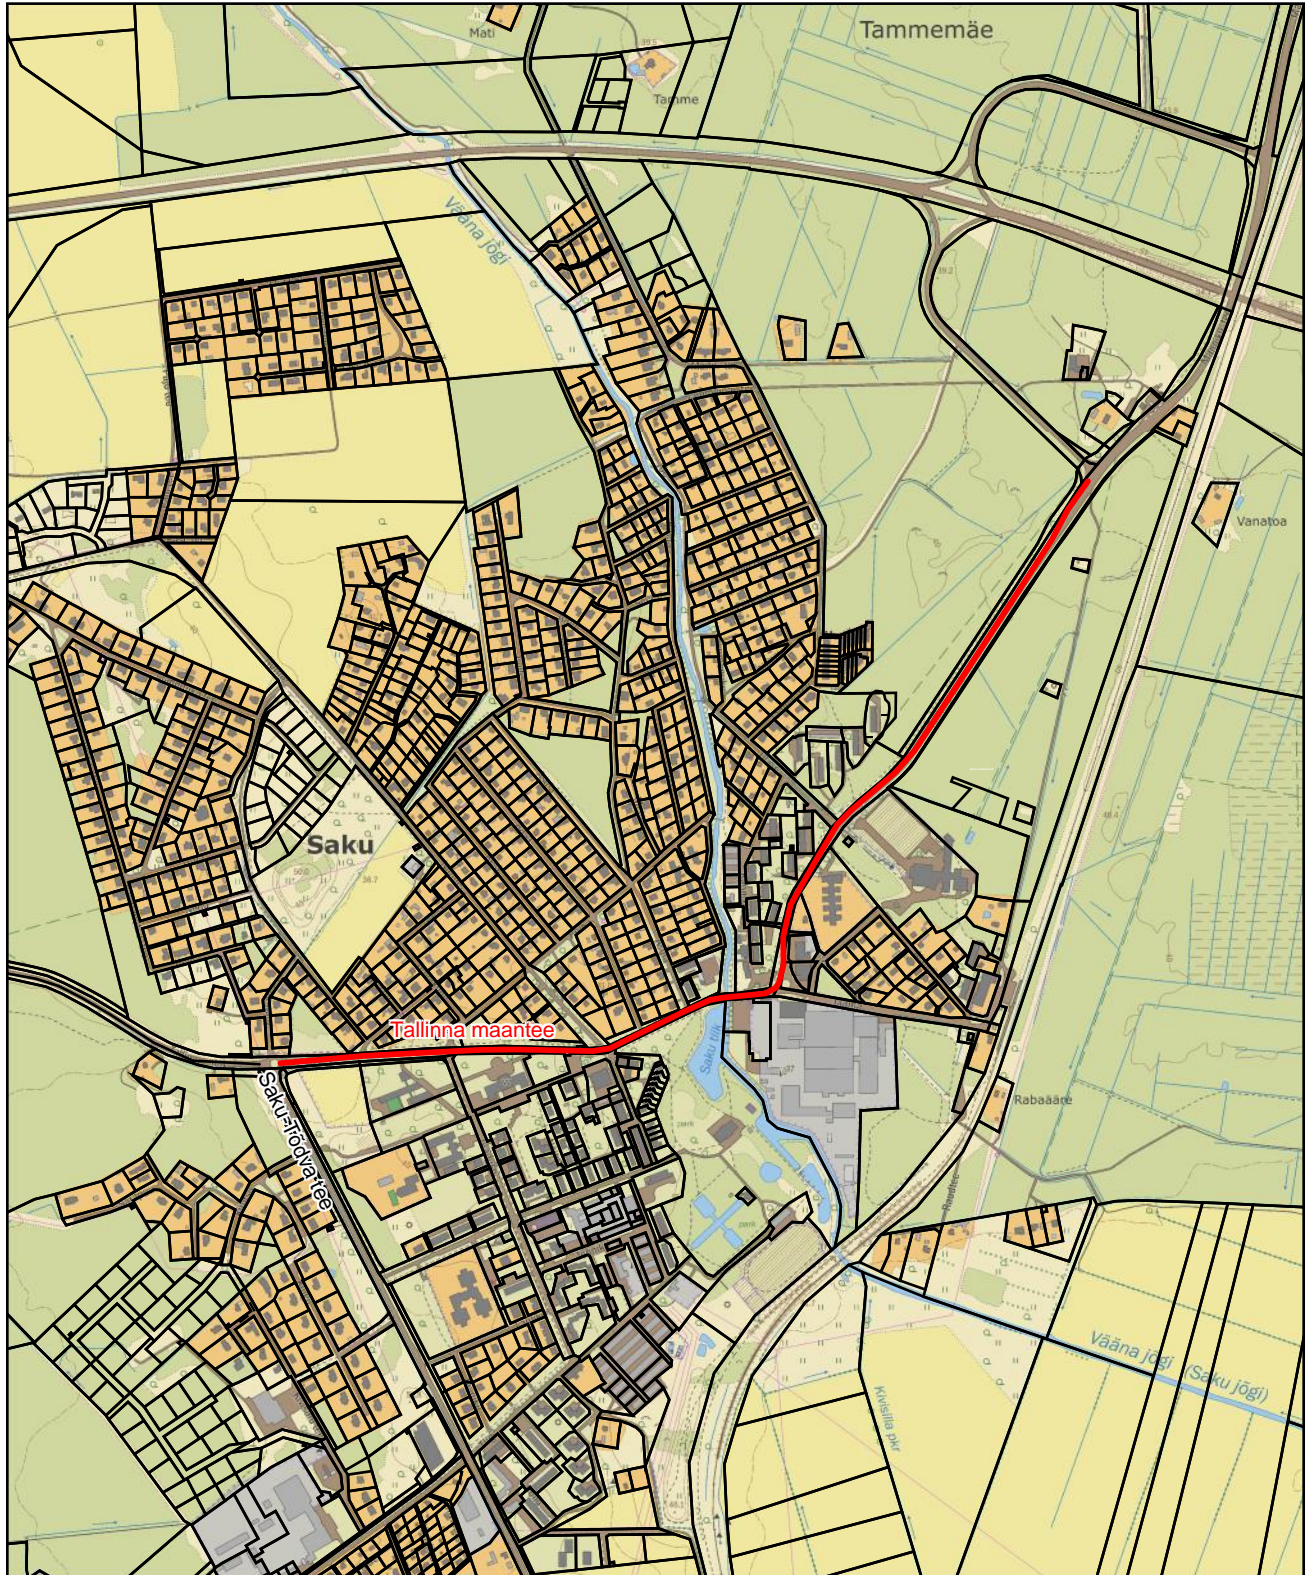

Harju maakond, Saku vald, Saku alevik

Tallinna maantee

Asendiplaan

1:15000

Siiri Raagmets
Vallasekretär