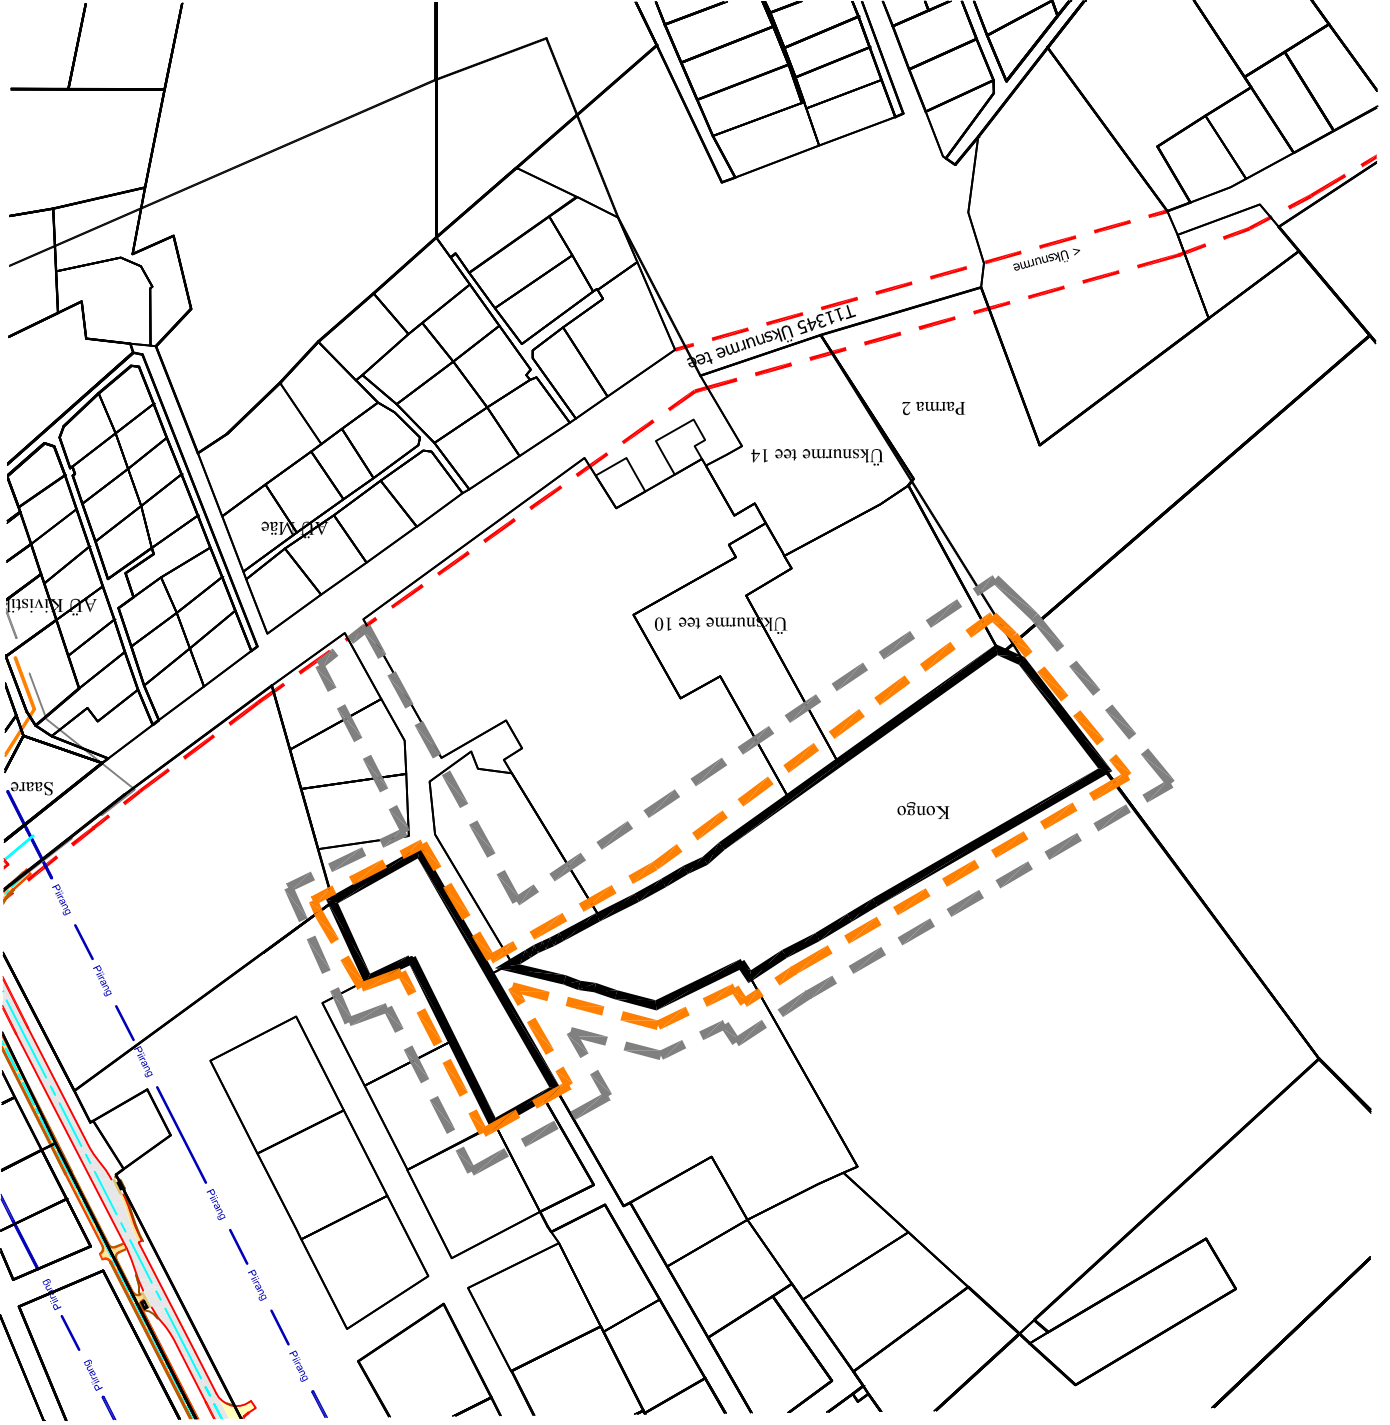

Lisa
Saku Vallavaltuse 2. juuni 2009. a
korraldusele nr 468

Saku vald

Saku alevik Kongo

kinnistu

Planeeringuala skeem

M 1:250

Tingimärgid:

kinnistu piir

planeeringuala piir

kontaktala piir

Karin Tenisson, vallasekretär

Koostas: Irina Konstantinova, planeeringuspetsialist